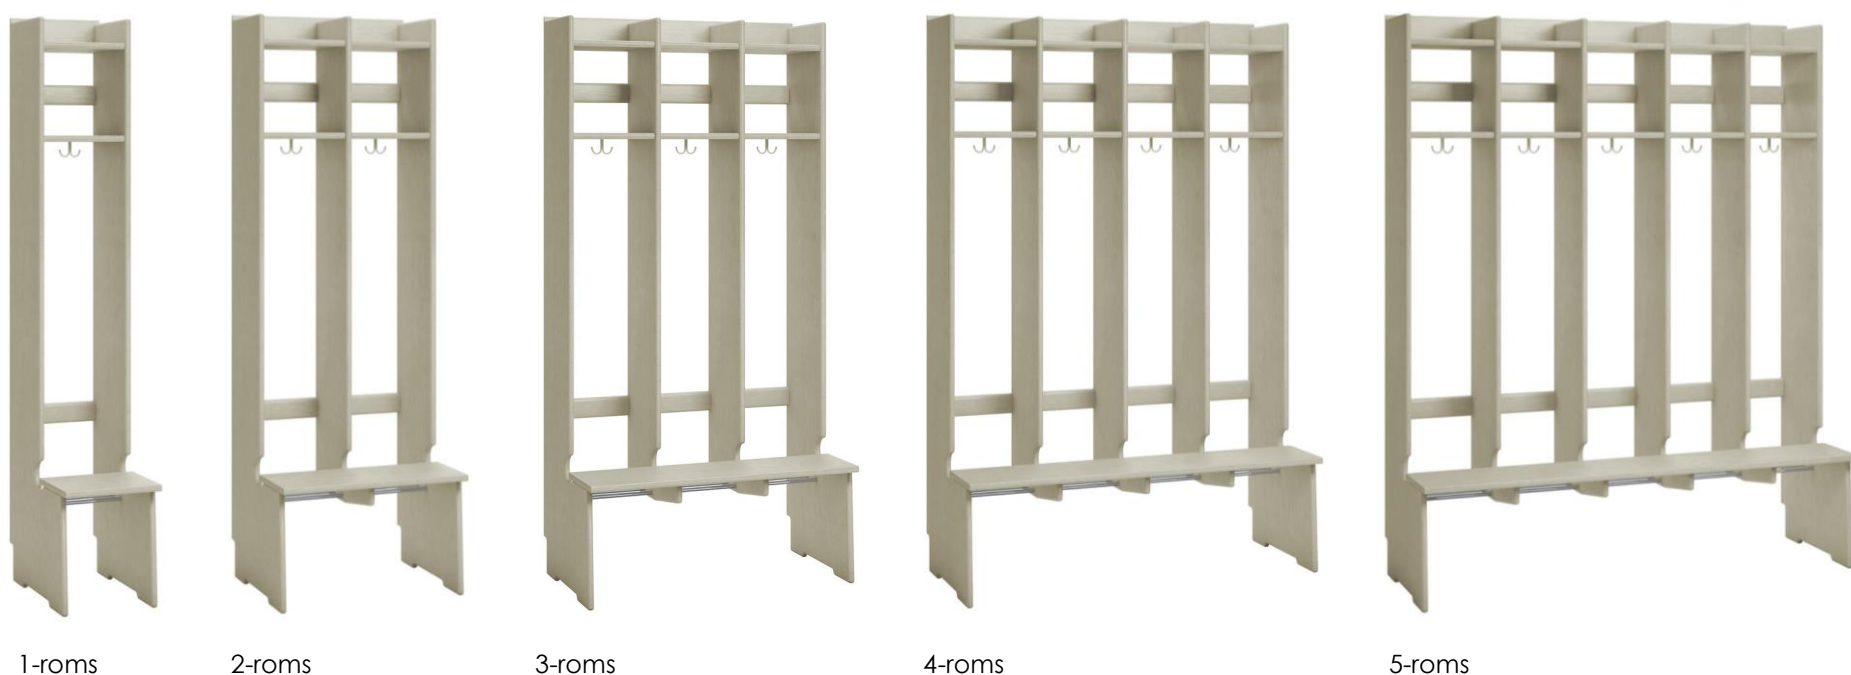

Overflaten er laget i klarlakkert bjørk, men den finnes også i hvitpigmentert bjørk. Gardreobe-løsningen er en frittstående gulvmodell med sittebenk, skohylle og dobbelkrok. Avstand fra kleskrok til skohylle er 100 cm.

Produsent: Lekolar

Mål, 1-roms:

Bredde: 28 cm | Høyde: 168 cm
Dybde: 24/44 cm

Vedlikehold/Rengjøring:

Rengjøres med fuktig klut. Tørk deretter av med tørt klut.

Merking:

- Svanemerket
- FSC-sertifisert (treverk)
- Et ekstra godt valg (bedriften)
- ISO 14001 & 9001-2015 (Lekolar er en ISO-sertifisert bedrift)

Standardfarger, direktelaminat:

Bjørk Hvitpigmentert

Tilvalg, høytrykkslaminat dør og sitteflate på benk:

Produktfamilie:

1-roms

2-roms

3-roms

4-roms

5-roms

Tilvalg på dette produktet:

Høytrykkslaminat på sitteflate

Dør, stor

Dør, liten