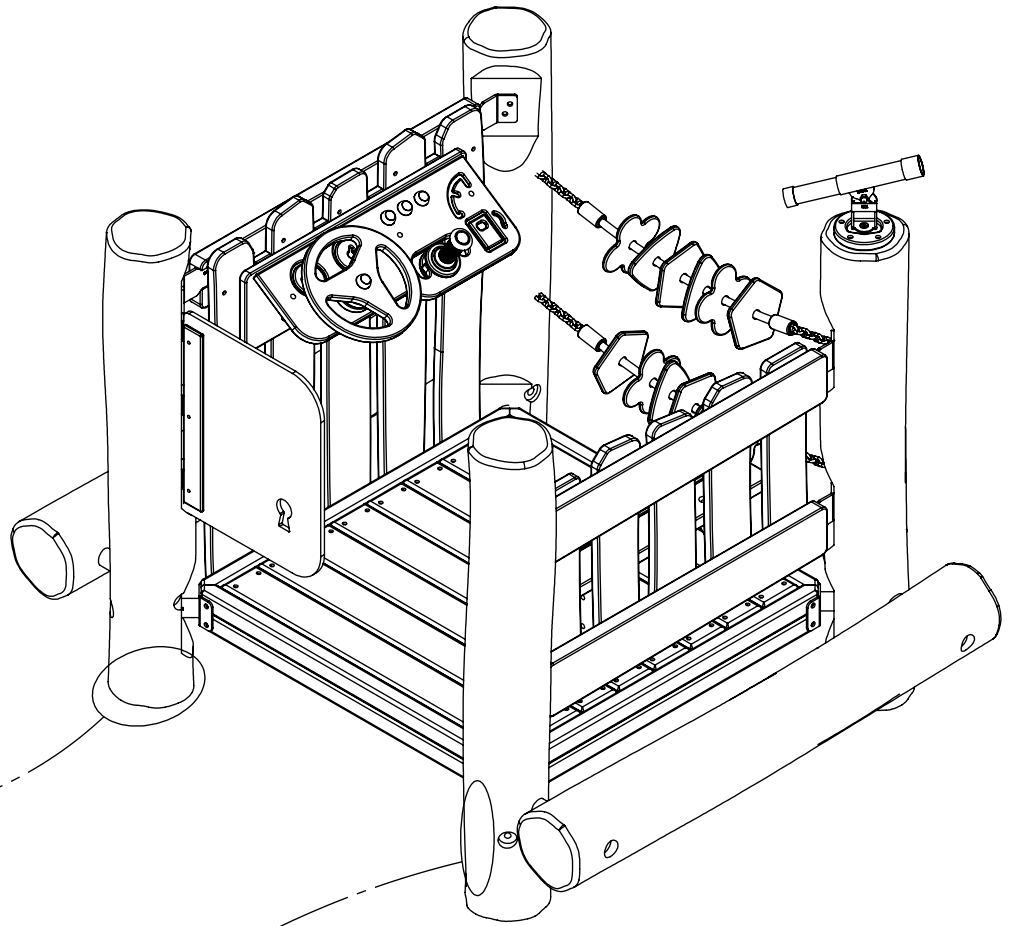

vinci  
play

2x 12e083

[cm]

vinci  
play

48h

2,9

vinci  
play  
Art. Nr.

202