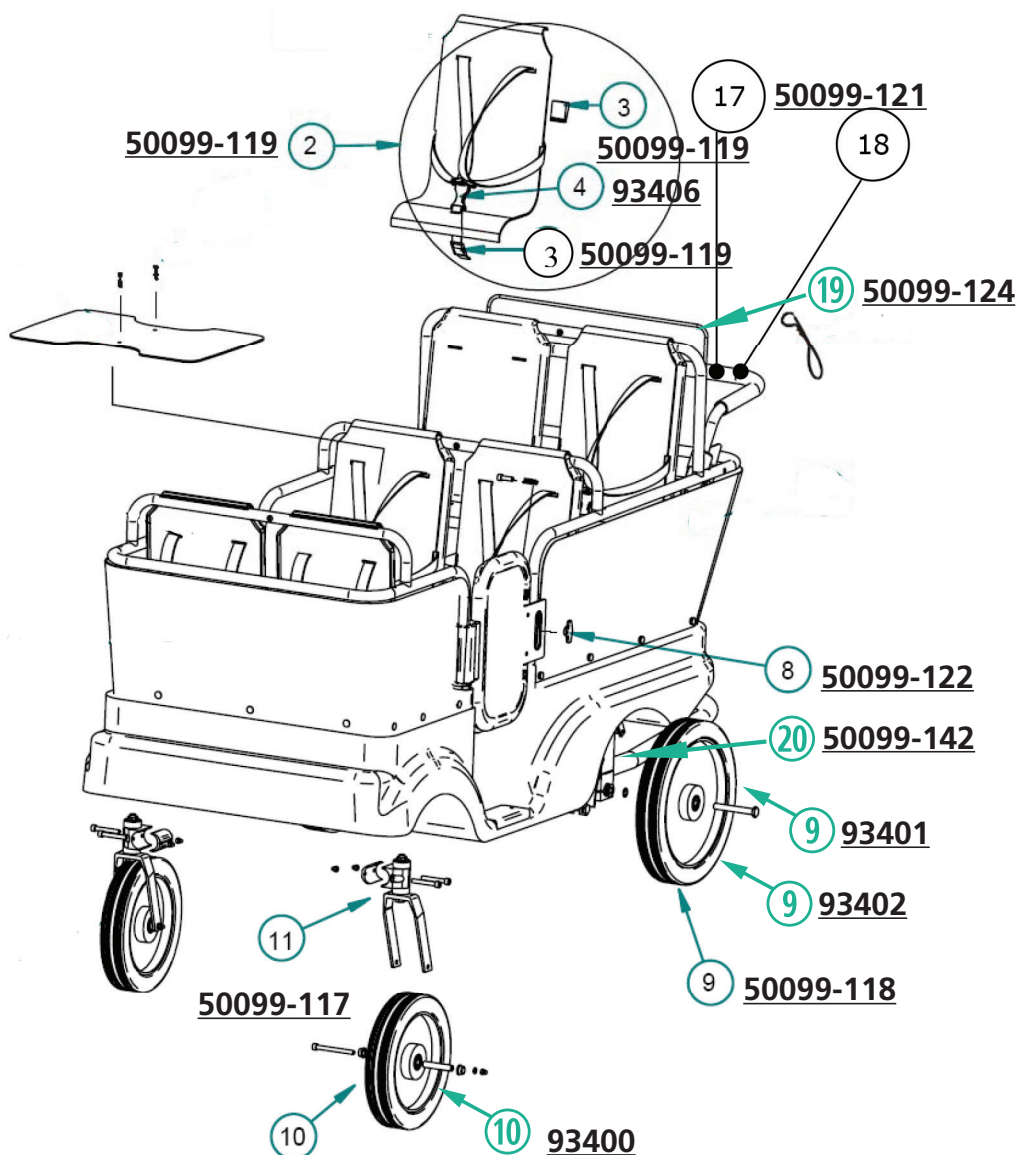

Spare parts

Skissnr.	Art.nr.	Antal	Produktnamn
2	50099-119	1 set	Sele + lås, komplett
3	50099-120	1 st	En del av låset
4	93406	1 set	Trepunktslås (Hela selen)
8	50099-122	1 st	Dörrlås
9	50099-118	1 st	Bakhjul (Barnbuss med röd fälg) höger och vänster
	93401	1 st	Bakhjul höger (Barnbuss med svart fälg)
	93402	1 st	Bakhjul vänster (Barnbuss med svart fälg)
10	93400	1 st	Framhjul (Barnbuss med svartfälg) höger och vänster
10 11	50099-117	1 st	Framhjul inkl fästanordning (röd fälg äldre modell)
17 + 18	50099-121	1 set	Styre + stoppning
19	50099-124	1 st	Bromsbygel
20	50099-142	1 st	Bromsvajer