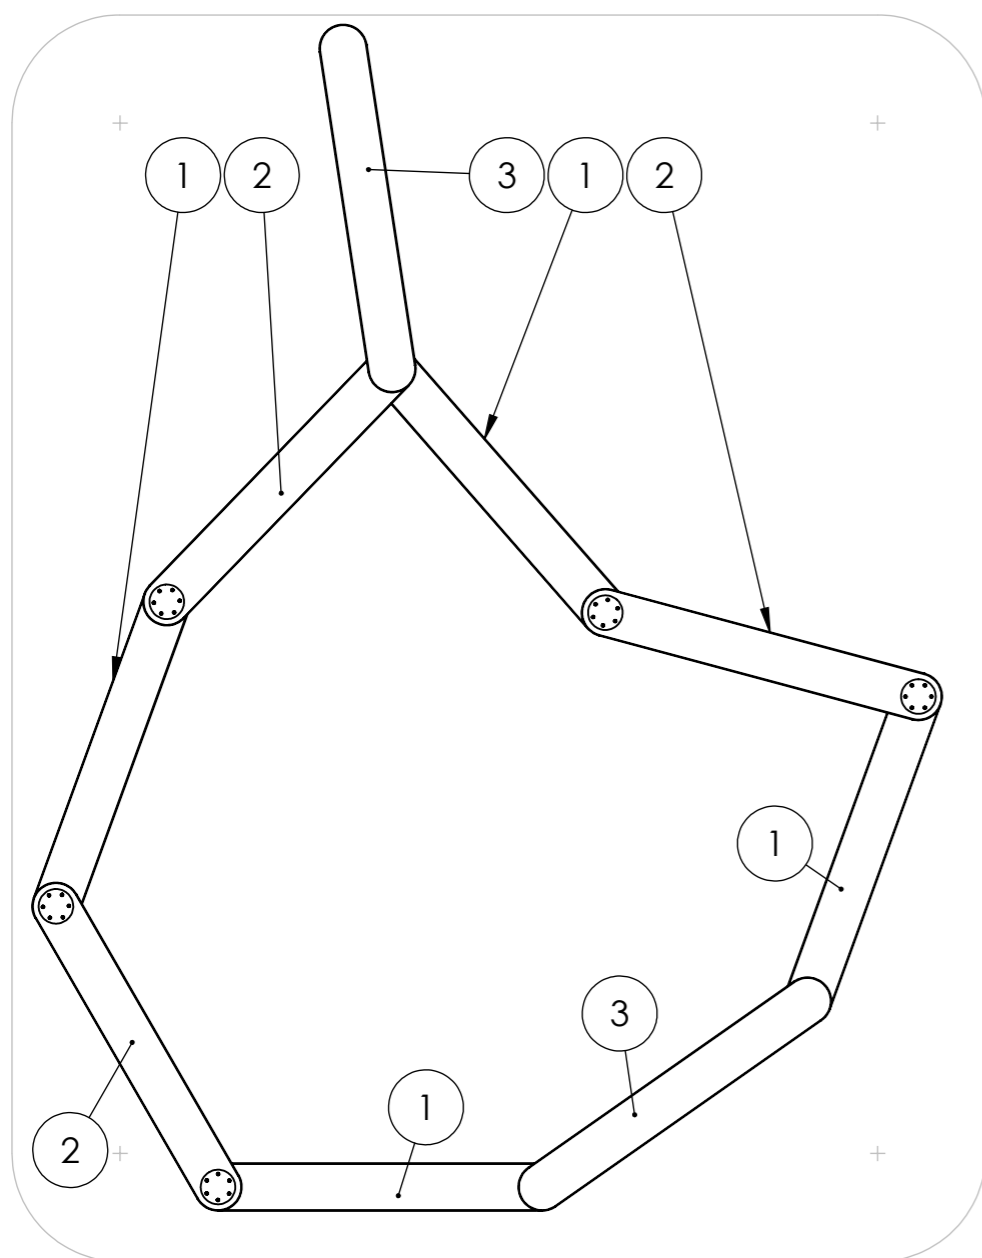

Placera först ut sargen för infästning av stolpar för solsegel.. Detta för att solseglet ska hamna på rättplats

ITEM NO.	PART NUMBER	DESCRIPTION	QTY.
1	400-E-00410	Sandlåda länk A	4
2	400-E-00411	Sandlåda, länk B	4
3	400-E-00412	Sandlåda, bänk A	2

Skala av ca 100mm mark runt om planerad sandlåda och fyll igen efter monterning

Tillverkad i Sverige av:
Nordic Parks Sverige AB
Tunbytorpsgatan 2C
721 37 Västerås

Kontaktinformation
+4621-444 00 90
info@nordicparks.se
www.nordicparks.se

400-0200-01
Sida 3 av 7

LN

2023-10-18