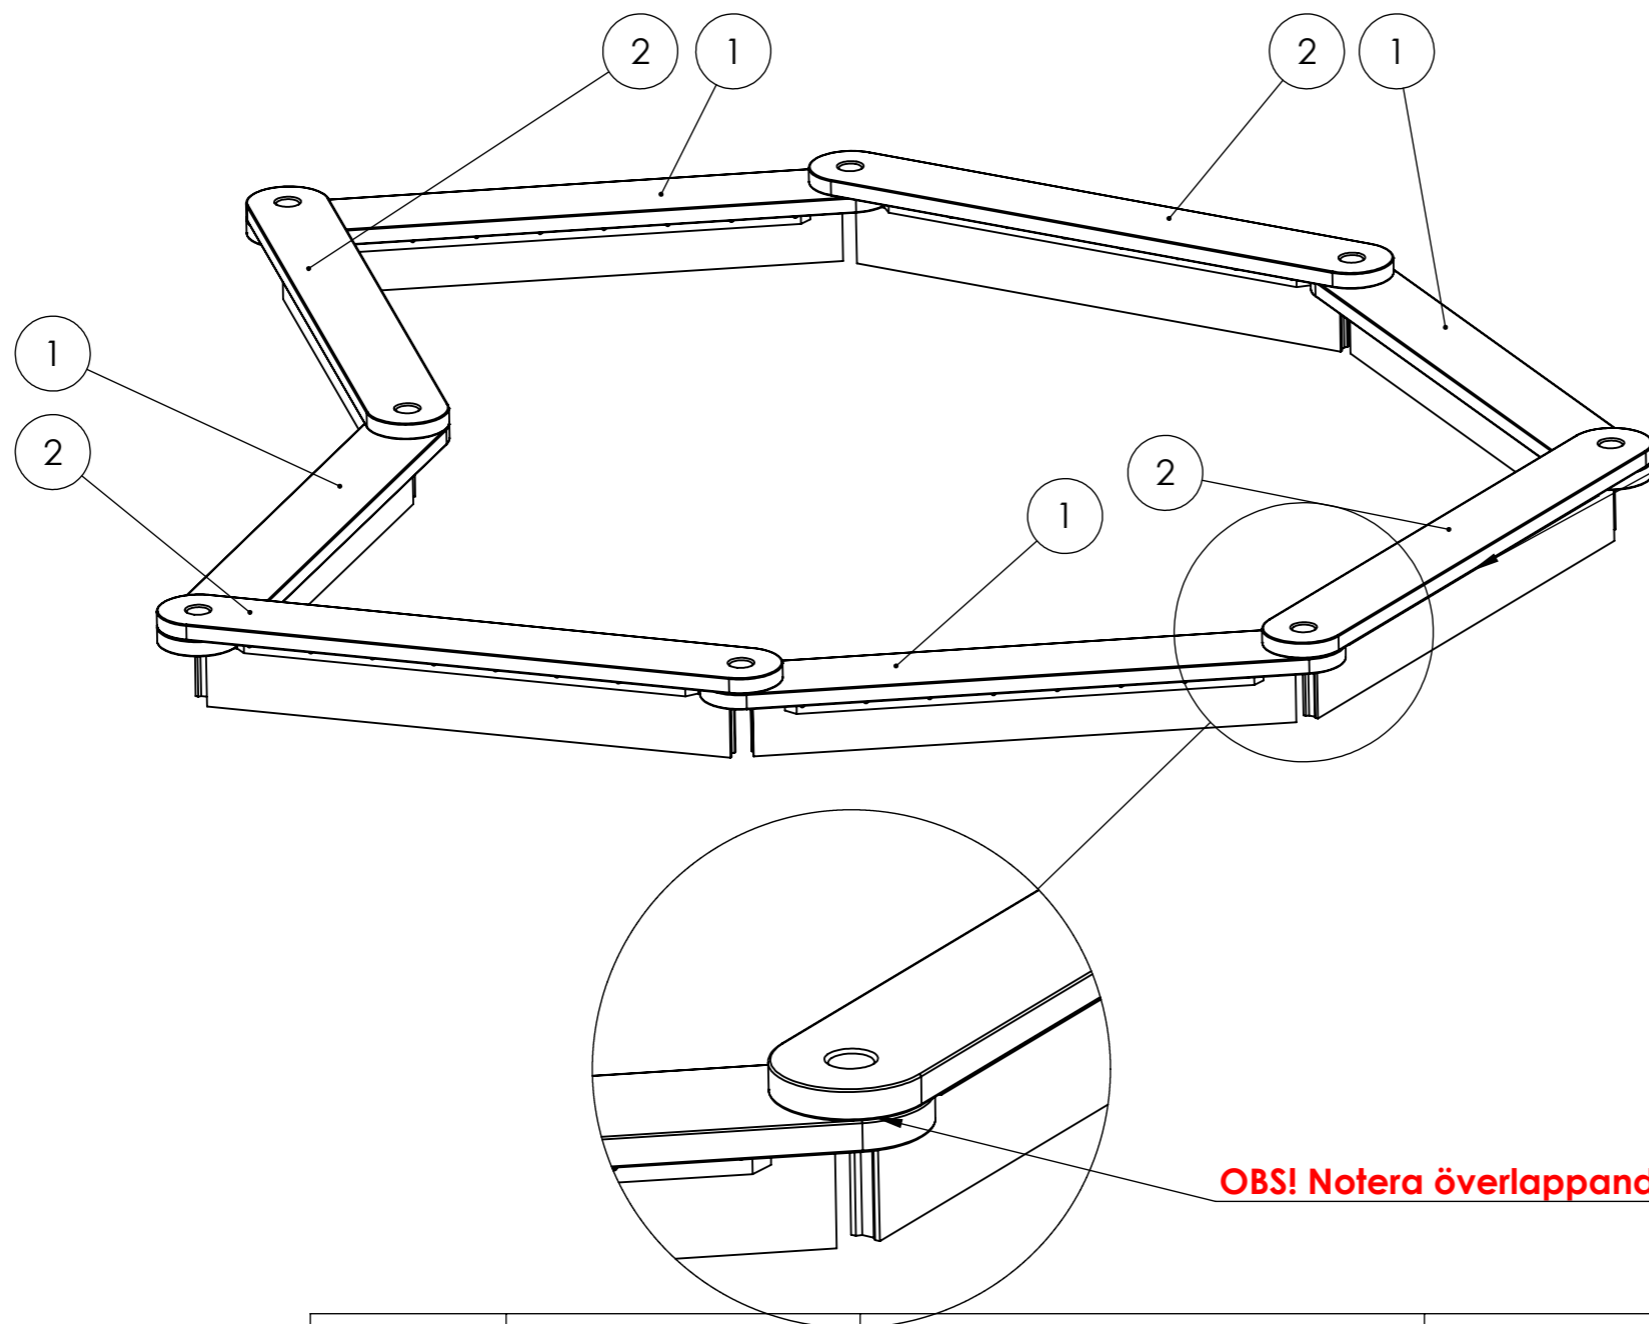

Placera sedan ut resterande sandlådesarg enligt ritningsunderlag (Se separat bilaga)

OBS! Notera överlappande konstruktion

ITEM NO.	PART NUMBER	DESCRIPTION	QTY.
1	400-E-00410	Sandlåda länk A	4
2	400-E-00411	Sandlåda, länk B	4

Tillverkad i Sverige av:
Nordic Parks Sverige AB
Tunbytorpsgatan 2C
721 37 Västerås

Kontaktinformation
+4621-444 00 90
info@nordicparks.se
www.nordicparks.se

400-0200-01

Sida 4 av 7