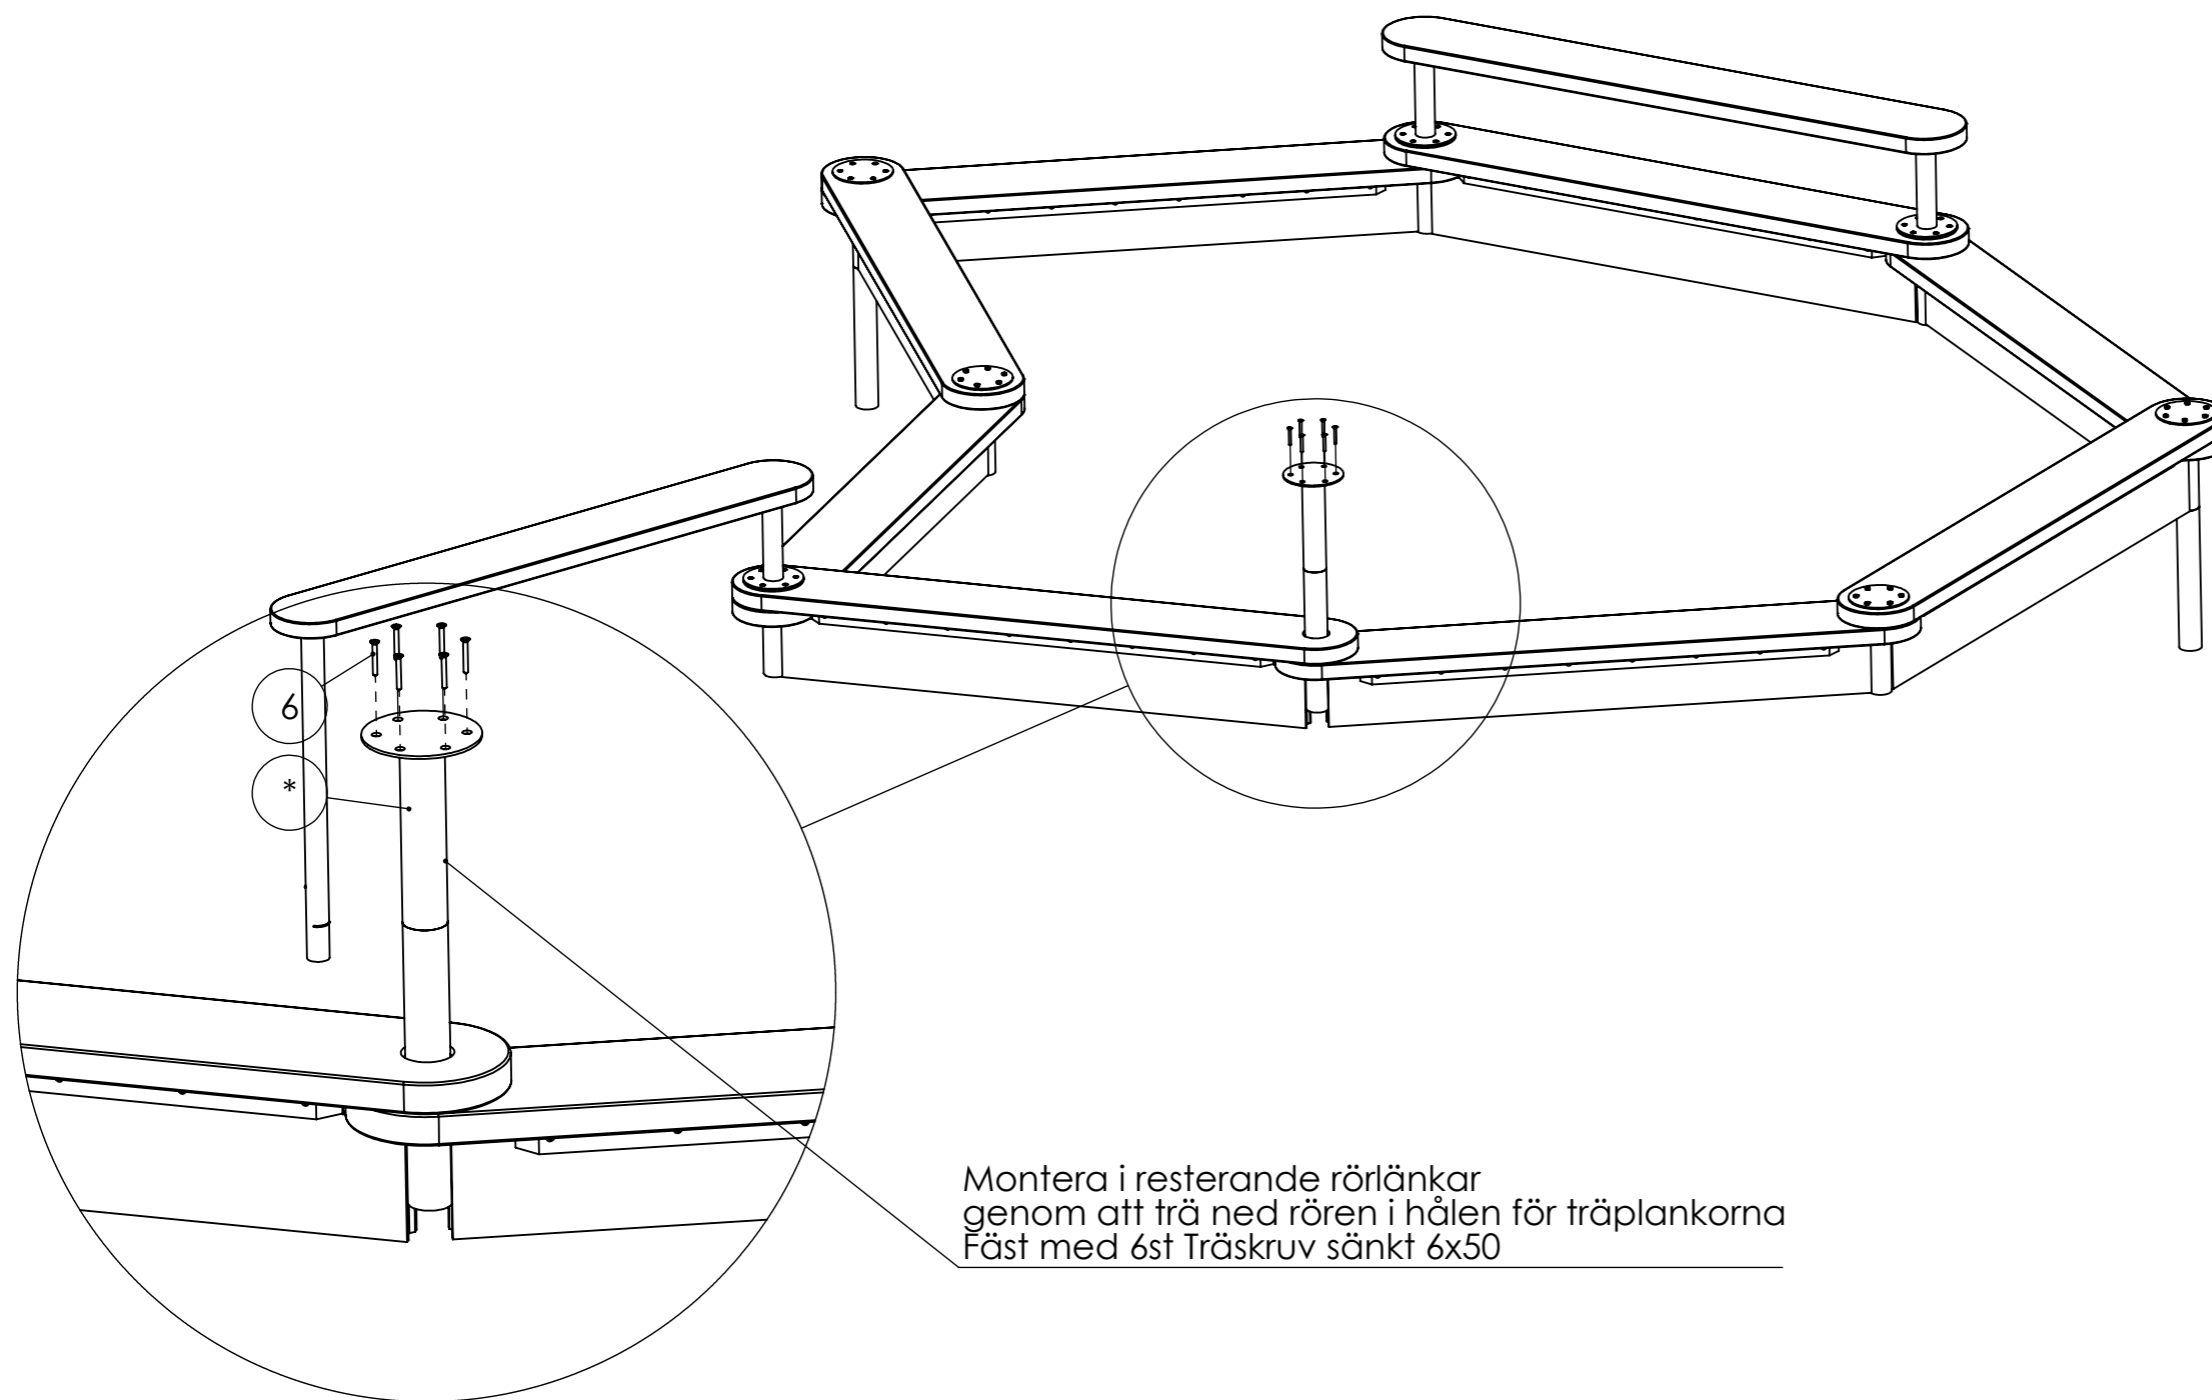

Montera i resterande rörlänkar
genom att trä ned rören i hålen för träplankorna
Fäst med 6st Träskruv sänkt 6x50

ITEM NO.	PART NUMBER	DESCRIPTION	QTY.
1	400-E-00410	Sandlåda länk A	4
2	400-E-00411	Sandlåda, länk B	4
3	400-A-01170	Sandlåda, axelbeslag B	2
4	400-A-01171	Sandlåda, axelbeslag A	1
5	400-A-01172	Sandlåda, stolpe, solskydd	2
6	TFT0650UTV	Träskruv sänkt 6x50mm UTV	18
7	TFT640UTV	Träskruv sänkt 6x40mm UTV	1
8	TFT0550UTV	Träskruv sänkt 5x50mm	30

Tillverkad i Sverige av:
Nordic Parks Sverige AB
Tunbytorpsgatan 2C
721 37 Västerås

Kontaktinformation
+4621-444 00 90
info@nordicparks.se
www.nordicparks.se

400-0200-01
Sida 5 av 7

LN

2023-10-18