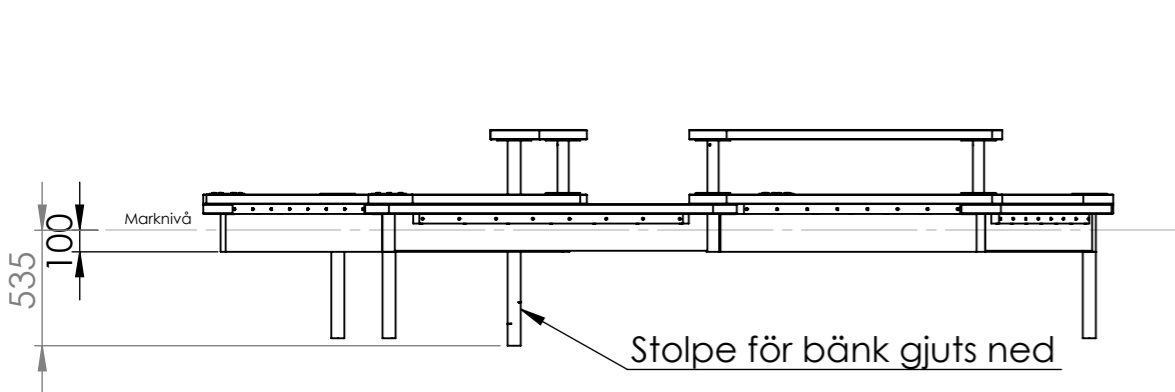

Placera först ut sargen för infästning av stolpar för solsegel.. Detta för att solseglet ska hamna på rättplats

ITEM NO.	PART NUMBER	DESCRIPTION	QTY.
1	400-E-00410	Sandlåda länk A	4
2	400-E-00411	Sandlåda, länk B	4
3	400-E-00412	Sandlåda, bänk A	2

Skala av ca 100mm mark runt om planerad sandlåda och fyll igen efter monterning

Tillverkad i Sverige av:
Nordic Parks Sverige AB
Tunbytorpsgatan 2C
721 37 Västerås

Kontaktinformation
+4621-444 00 90
info@nordicparks.se
www.nordicparks.se

400-0200-01
Sida 3 av 7

LN

2023-10-18