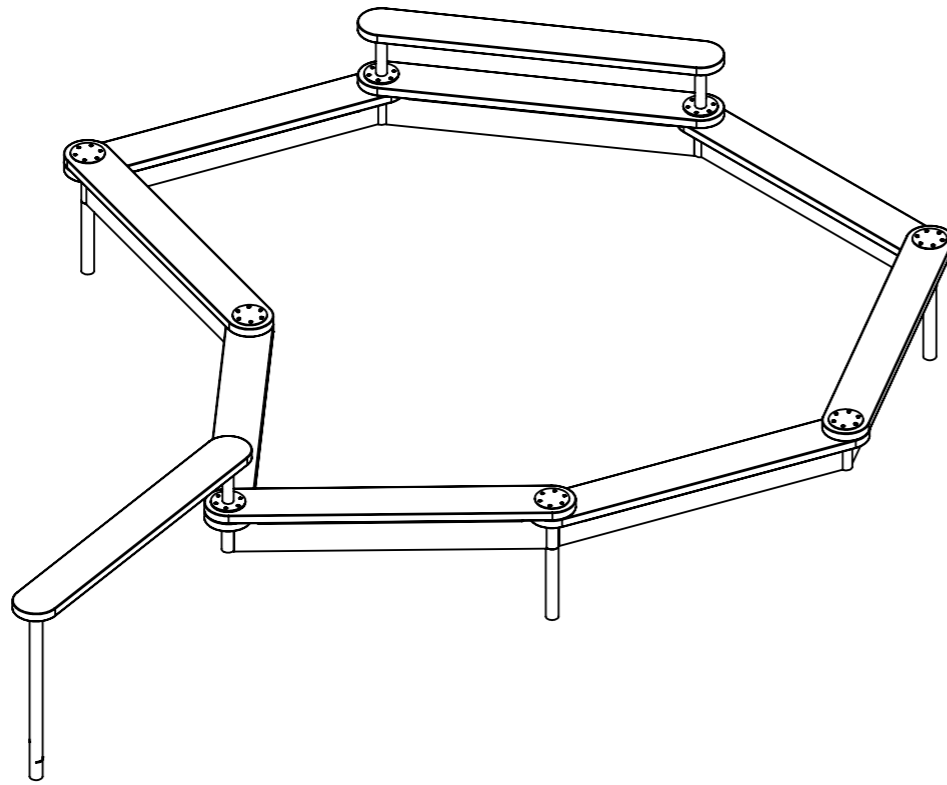

OBS! Viktigt att uppdaterade planritningar finns till hands för att få rätt måttsättning då sandlådan kan variera i storlek