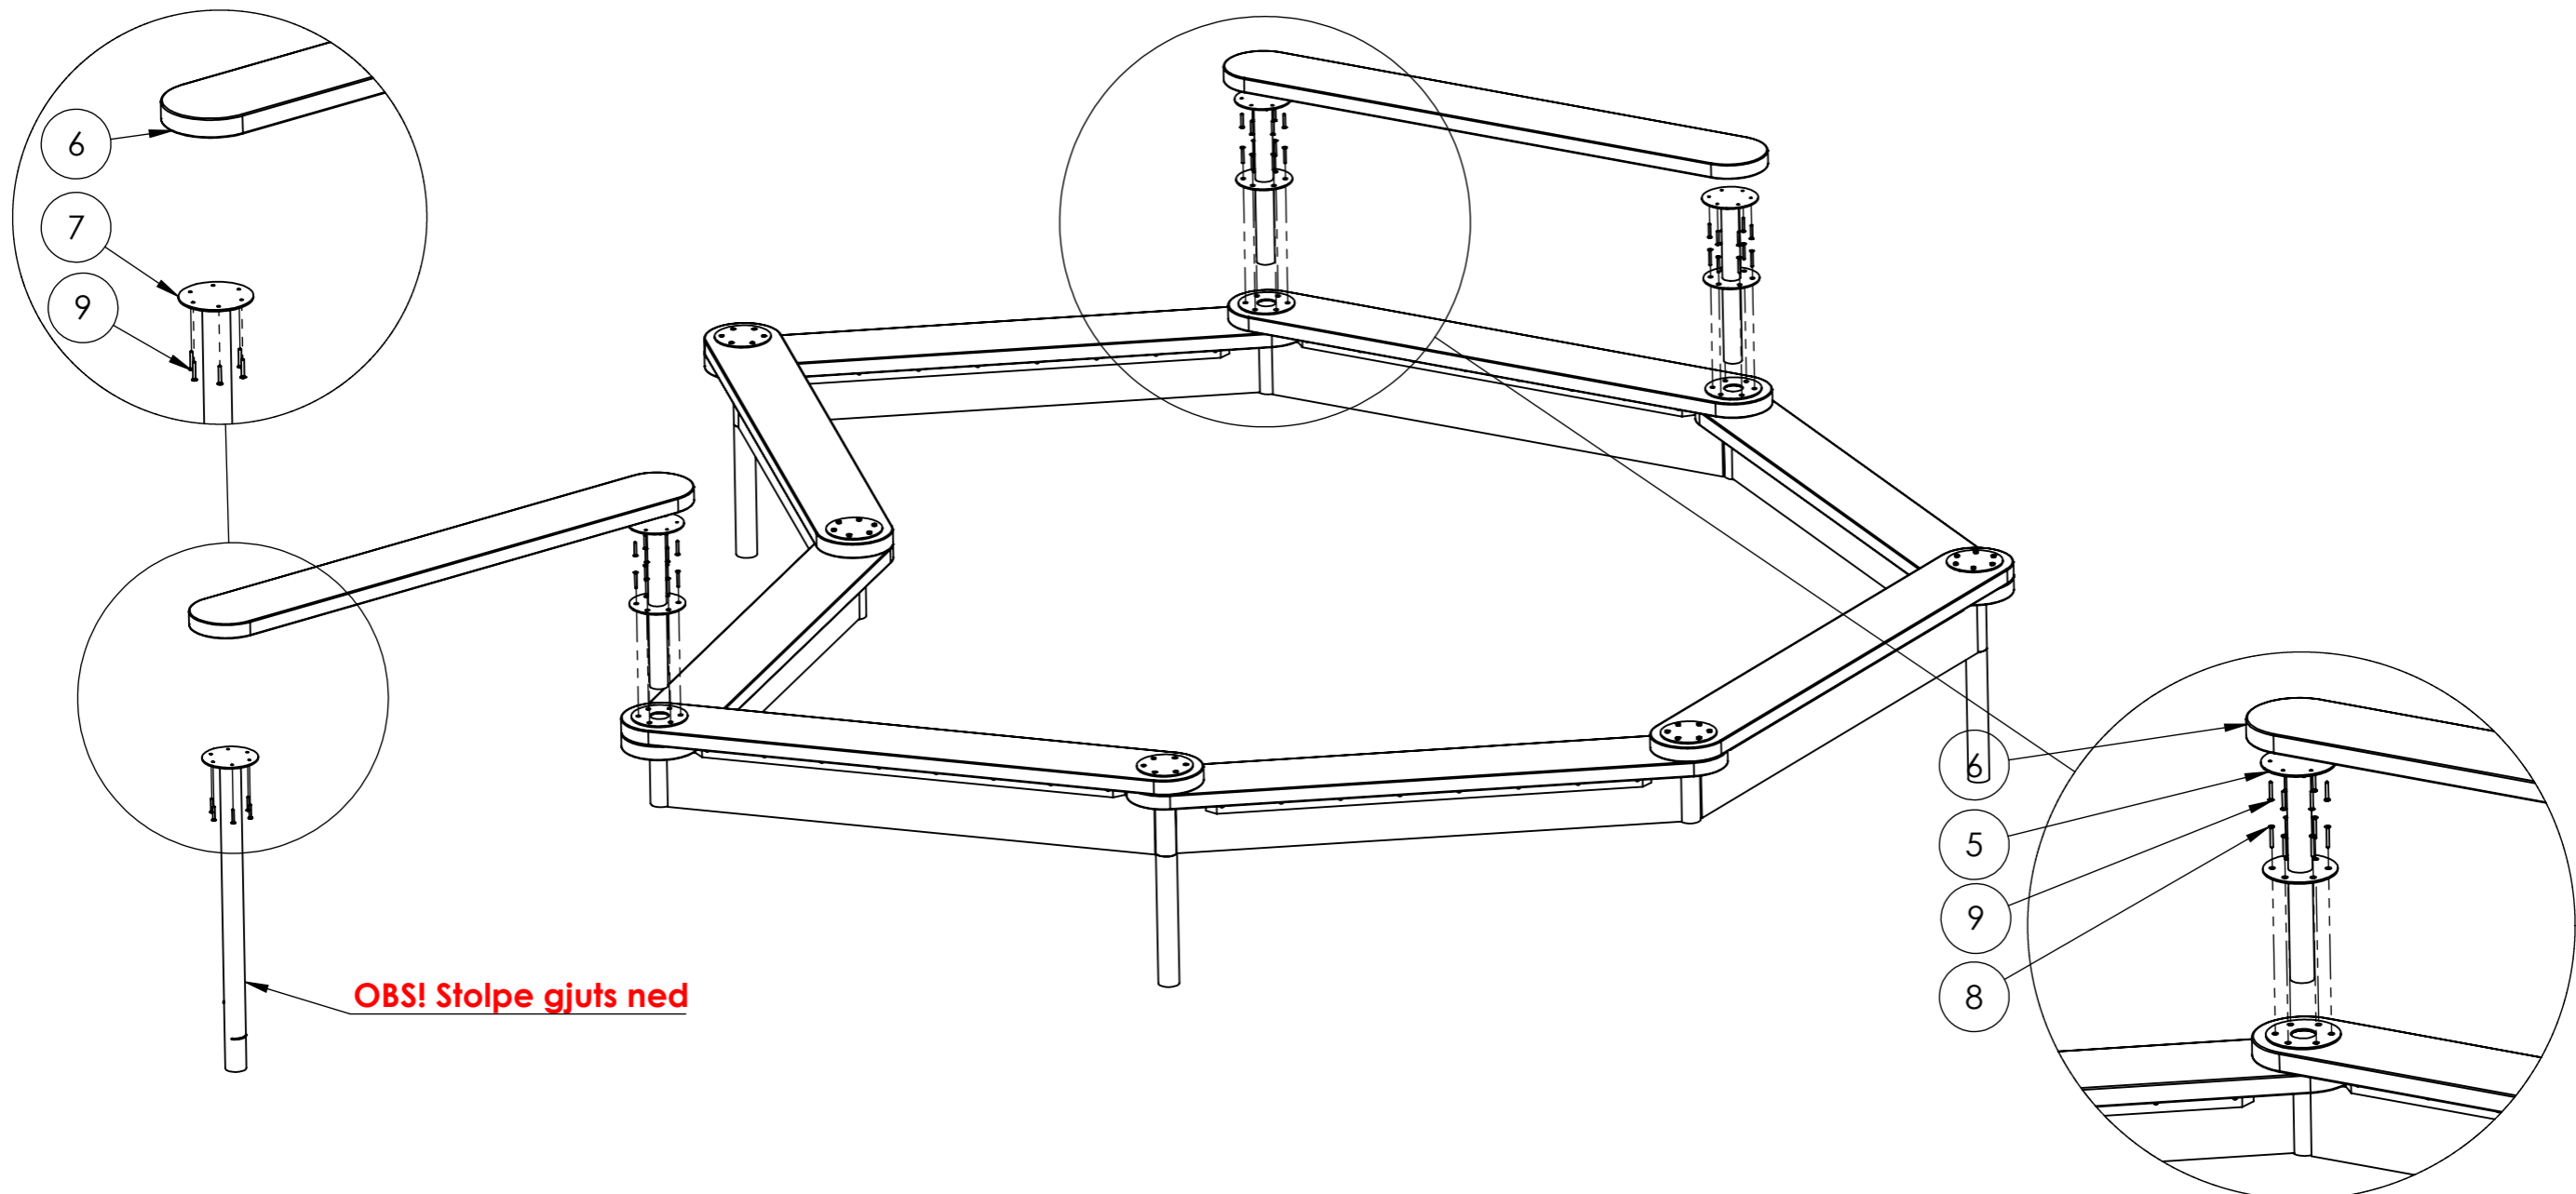

Montera fast sittytan på Bänk-kopplingen med 6st Träskruv 6x40mm och för ned i länken för sandlådan och montera fast med 6st Träskruv 6x50mm

BOM Table			
ITEM NO.	PART NUMBER	DESCRIPTION	QTY.
1	400-E-00412	Sandlåda, bänk A	2
2	400-A-01174	Sandlåda, bänkben	1
3	TFT640UTV	Träskruv sänkt 6x40mm UTV	24
4	400-A-01173	Sandlåda, Bänk-koppling	3
5	TFT0650UTV	Träskruv sänkt 6x50mm UTV	48
6	400-E-00410	Sandlåda länk A	4
7	400-E-00411	Sandlåda, länk B	4
8	400-A-01170	Sandlåda, axelbeslag B	6
9	400-A-01171	Sandlåda, axelbeslag A	2
10	400-A-01172	Sandlåda, stolpe, solskydd	3
11	TFT0550UTV	Träskruv sänkt 5x50mm	219
12	TFT0570UTV	Träskruv sänkt 5x70mm	14

Nordic Parks
Tillverkad i Sverige av:
Nordic Parks Sverige AB
Tunbytorpsgatan 2C
721 37 Västerås
Kontaktinformation
+4621-444 00 90
info@nordicparks.se
www.nordicparks.se

400-0200-01
Sida 6 av 7

LN

2023-10-18