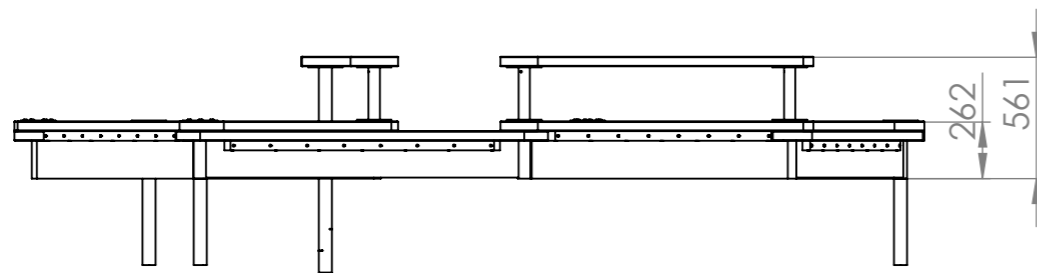

Tillverkad i Sverige av:
Nordic Parks Sverige AB
Tunbytorpsgatan 2C
721 37 Västerås

Kontaktinformation
+4621-444 00 90
info@nordicparks.se
www.nordicparks.se

400-0200-01
Sida 2 av 7

LN

2023-10-18