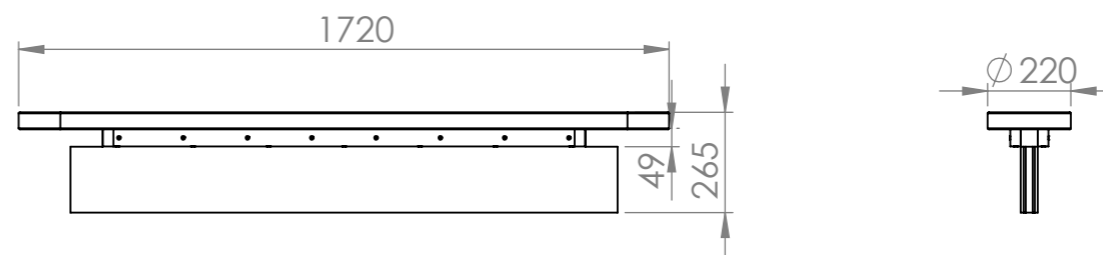

Placera först ut sargen för infästning av stolpar för solsegel.. Detta för att solseglet ska hamna på rättplats

ITEM NO.	PART NUMBER	DESCRIPTION	QTY.
1	400-E-00410	Sandlåda länk A	4
2	400-E-00411	Sandlåda, länk B	4
3	400-E-00412	Sandlåda, bänk A	2

Skala av ca 100mm mark runt om planerad sandlåda och fyll igen efter monterning

Tillverkad i Sverige av:
Nordic Parks Sverige AB
Tunbytorpsgatan 2C
721 37 Västerås

Kontaktinformation
+4621-444 00 90
info@nordicparks.se
www.nordicparks.se

400-0200-01
Sida 3 av 7

LN

2023-10-18