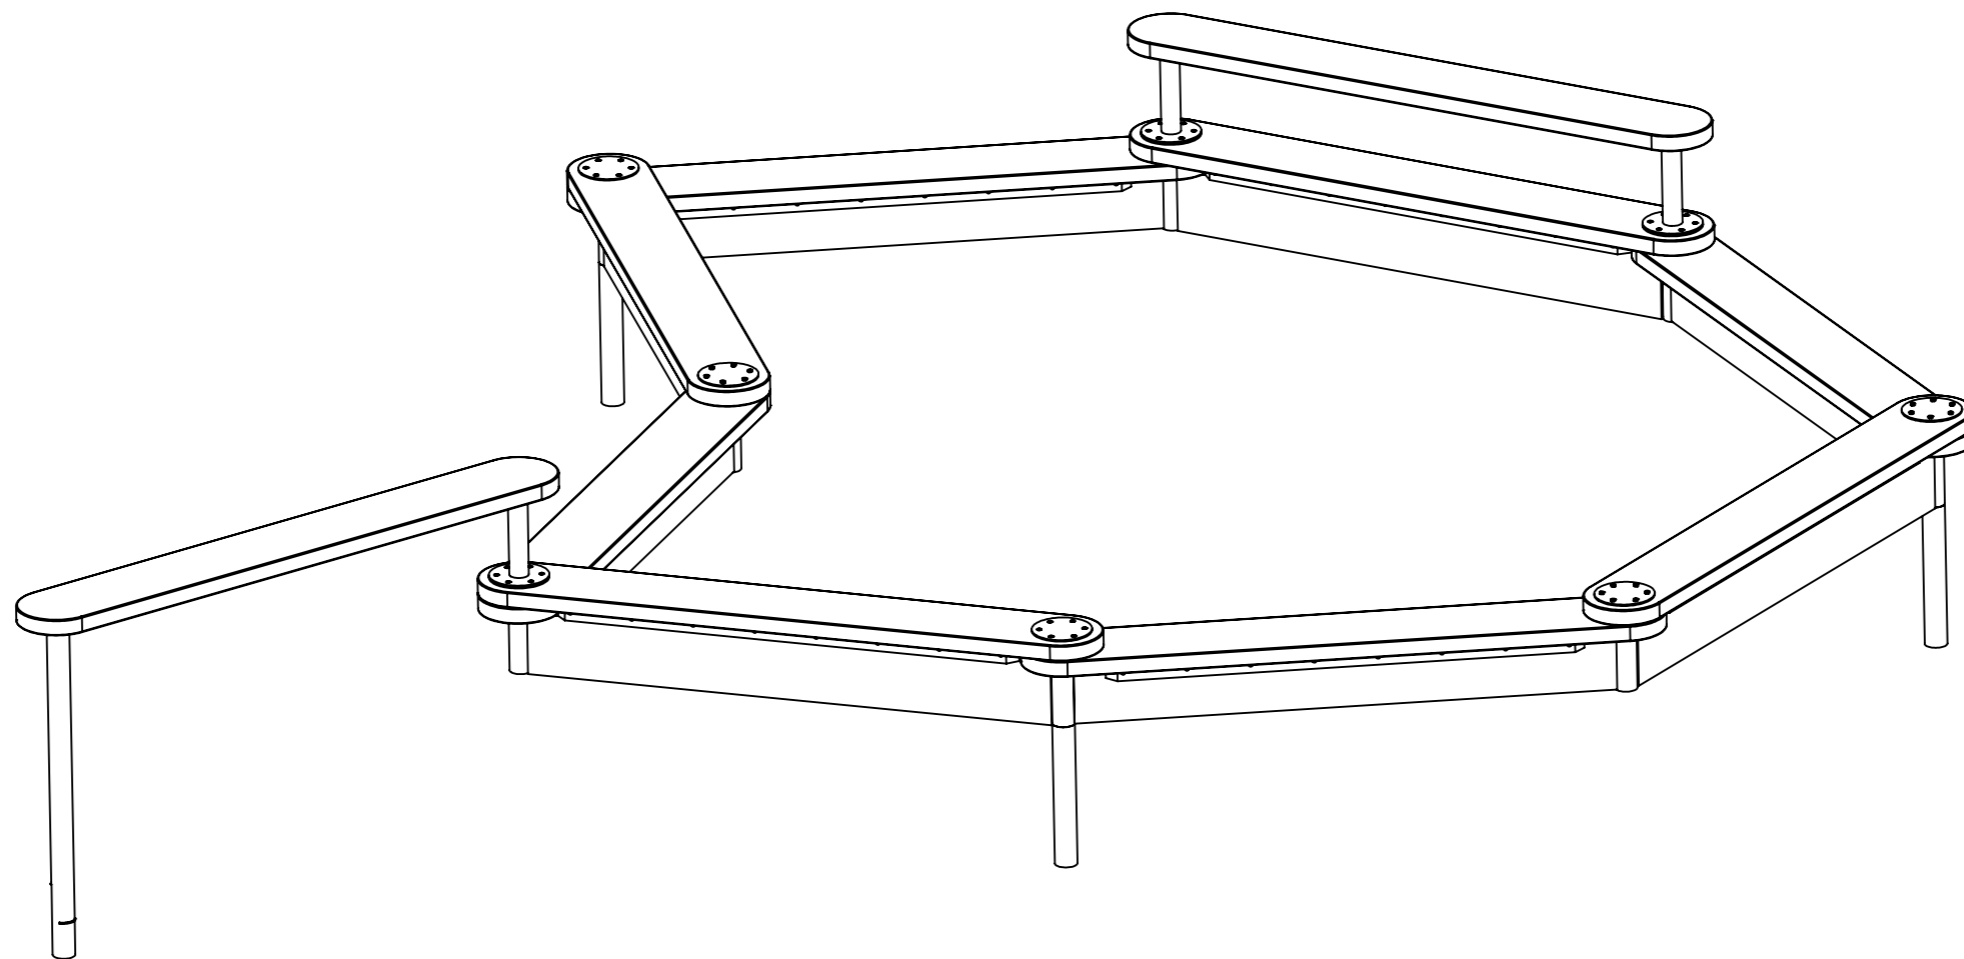

Tillverkad i Sverige av:
Nordic Parks Sverige AB
Tunbytorpsgatan 2C
721 37 Västerås

Kontaktinformation
+4621-444 00 90
info@nordicparks.se
www.nordicparks.se

400-0200-01
Sida 7 av 7

LN

2023-10-18